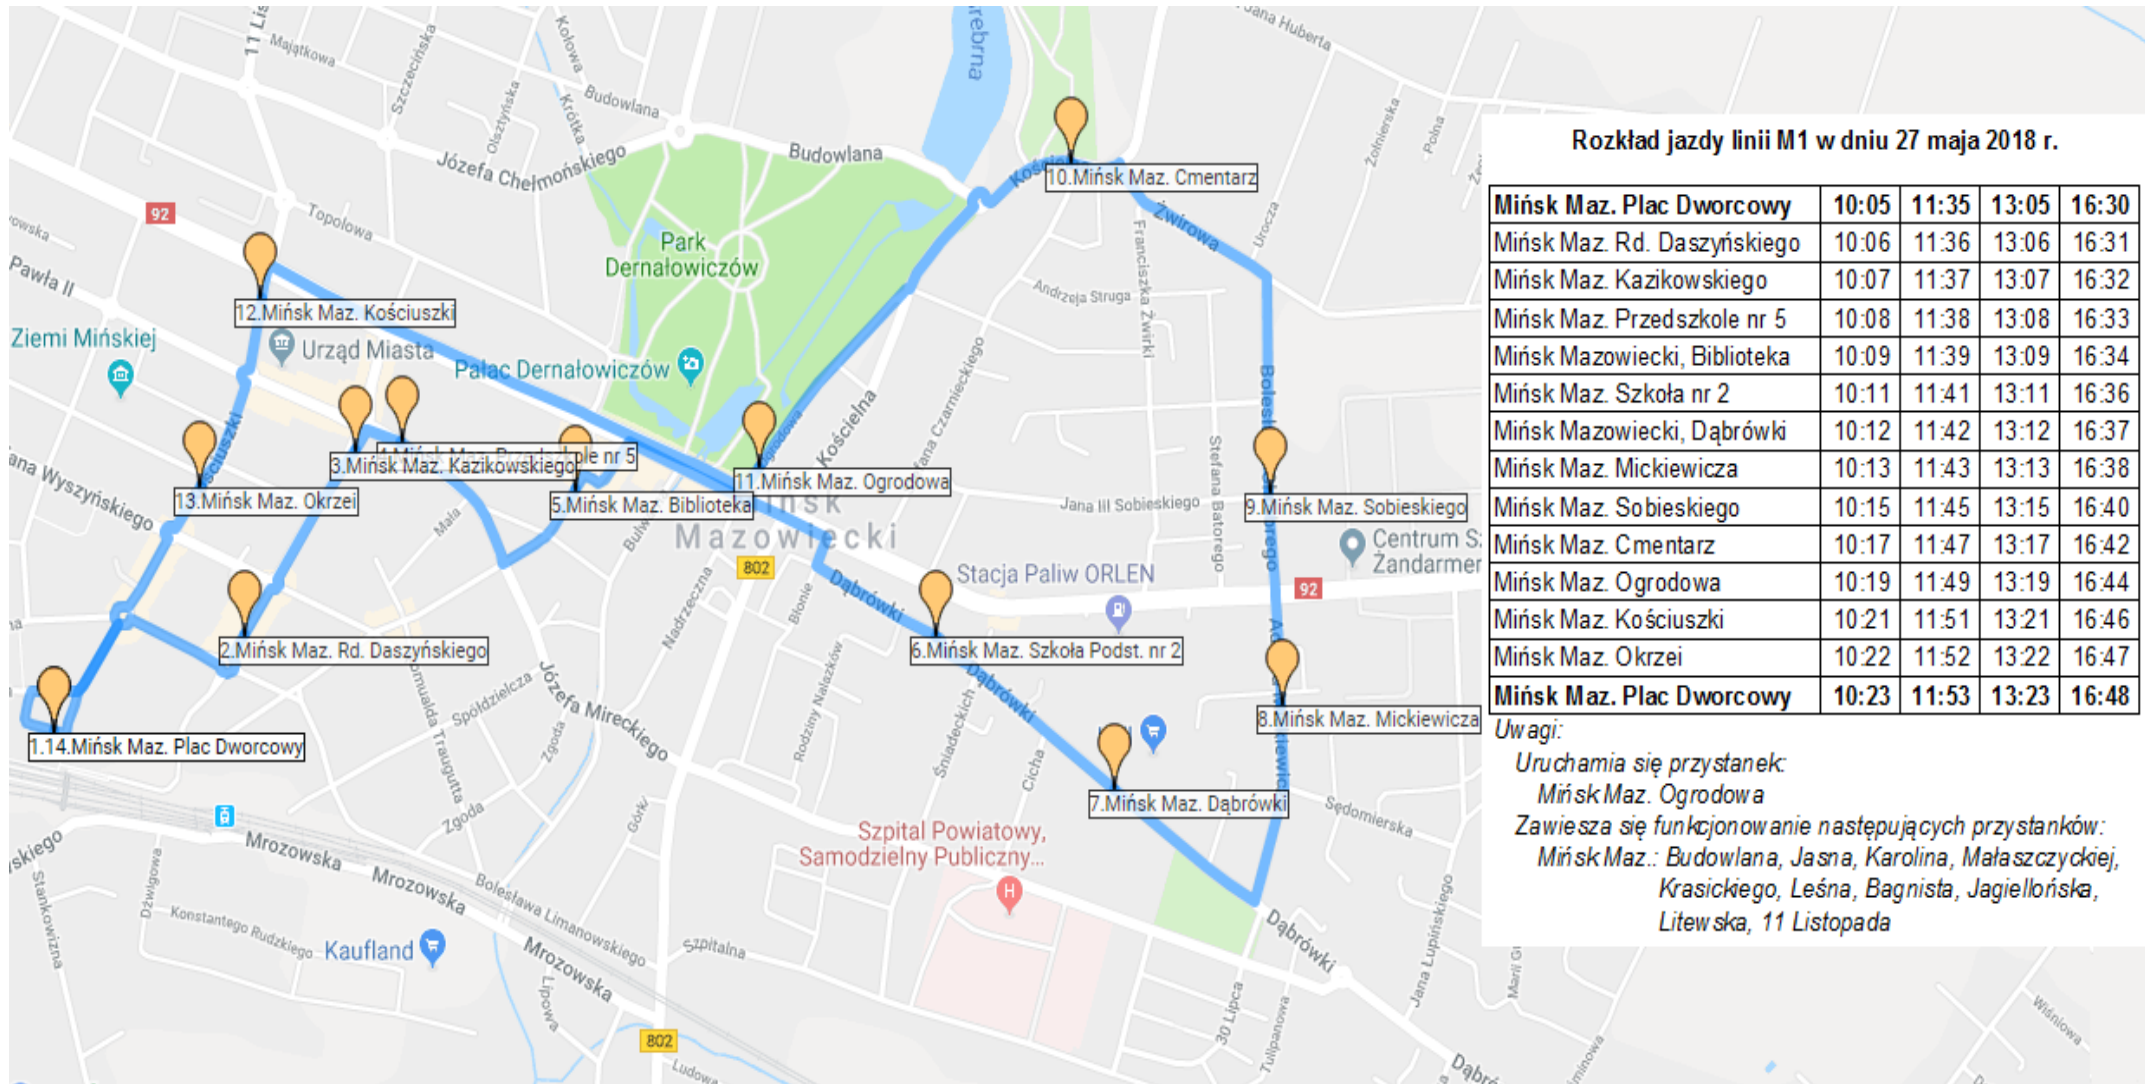

Szanowni Państwo

W związku ze zmianą organizacji ruchu, na terenie miasta w dniu 27 maja 2018 roku, wprowadza się czasową zmianę rozkładu jazdy i trasy przejazdu linii komunikacji miejskiej M1

Przepraszamy za wynikłe utrudnienia