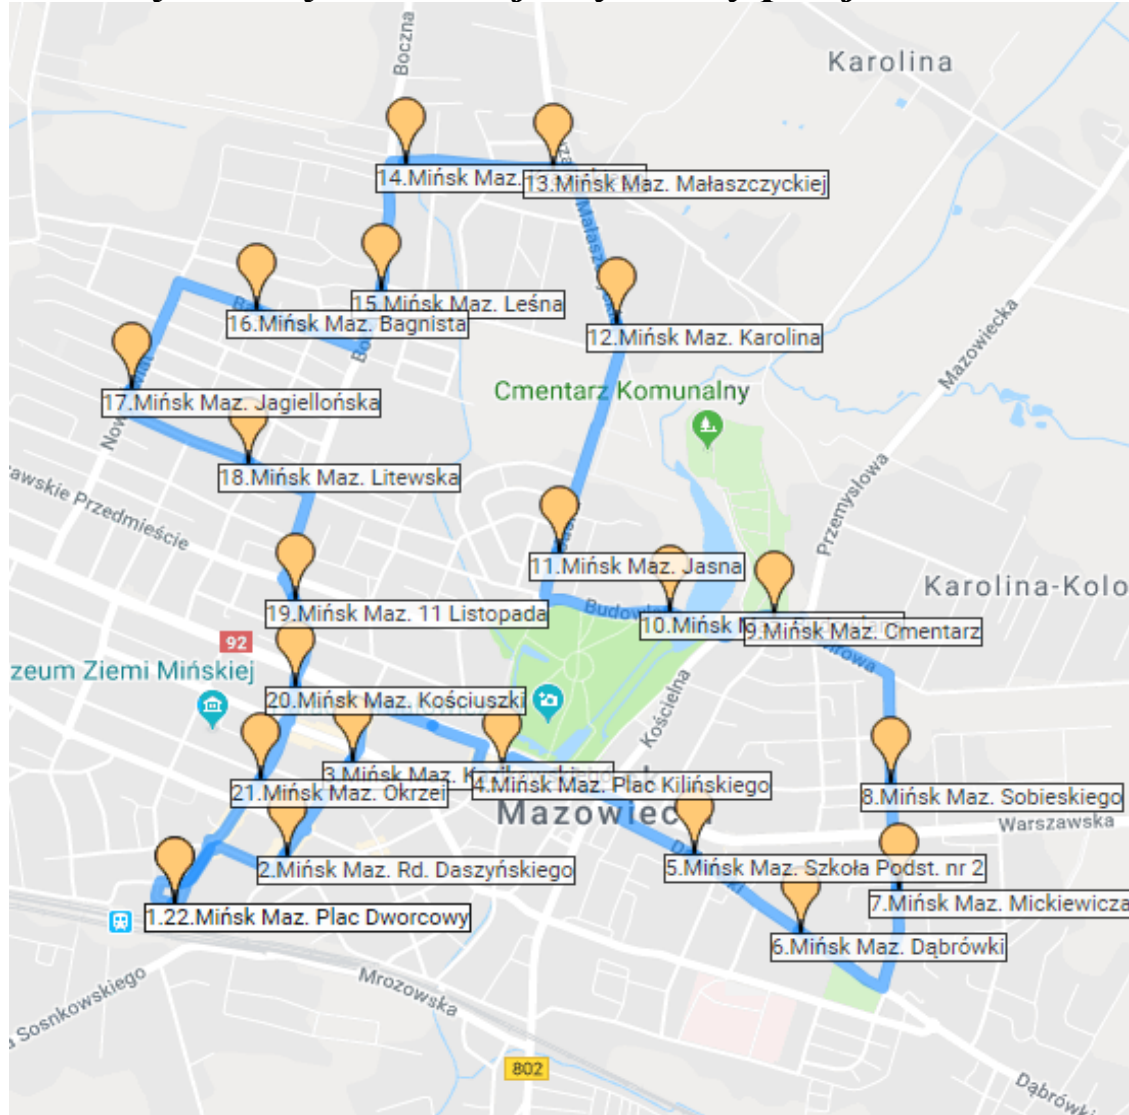

## Szanowni Państwo

W związku ze zmianą organizacji ruchu, na terenie miasta w dniu 26 maja 2018 roku, wprowadza się czasową zmianę rozkładu jazdy i trasy przejazdu linii komunikacji miejskiej M1

Rozkład jazdy linii M1 w dniu 26 maja 2018 r.

Mińsk Maz. Plac Dworcowy	08:30	10:00	11:00	12:00	13:00	15:30	17:30
Mińsk Maz. Rondo Daszyńskiego	08:31	10:01	11:01	12:01	13:01	15:31	17:31
Mińsk Maz. Kazikowskiego	08:32	10:02	11:02	12:02	13:02	15:32	17:32
Mińsk Maz. Plac Kilińskiego	08:34	10:04	11:04	12:04	13:04	15:34	17:34
Mińsk Maz. Szkoła nr 2	08:36	10:06	11:06	12:06	13:06	15:36	17:36
Mińsk Maz. Dąbrówki	08:37	10:07	11:07	12:07	13:07	15:37	17:37
Mińsk Maz. Mickiewicza	08:38	10:08	11:08	12:08	13:08	15:38	17:38
Mińsk Maz. Sobieskiego	08:40	10:10	11:10	12:10	13:10	15:40	17:40
Mińsk Maz. Cmentarz	08:42	10:12	11:12	12:12	13:12	15:42	17:42
Mińsk Maz. Budowlana	08:43	10:13	11:13	12:13	13:13	15:43	17:43
Mińsk Maz. Jasna	08:44	10:14	11:14	12:14	13:14	15:44	17:44
Mińsk Maz. Karolina	08:45	10:15	11:15	12:15	13:15	15:45	17:45
Mińsk Maz. Małaszczyckiej	08:46	10:16	11:16	12:16	13:16	15:46	17:46
Mińsk Maz. Krasickiego	08:47	10:17	11:17	12:17	13:17	15:47	17:47
Mińsk Maz. Leśna	08:48	10:18	11:18	12:18	13:18	15:48	17:48
Mińsk Maz. Bagnista	08:50	10:20	11:20	12:20	13:20	15:50	17:50
Mińsk Maz. Jagiellońska	08:51	10:21	11:21	12:21	13:21	15:51	17:51
Mińsk Maz. Litewska	08:52	10:22	11:22	12:22	13:22	15:52	17:52
Mińsk Maz. 11 Listopada	08:54	10:24	11:24	12:24	13:24	15:54	17:54
Mińsk Maz. Kościuszki	08:56	10:26	11:26	12:26	13:26	15:56	17:56
Mińsk Maz. Okrzei	08:57	10:27	11:27	12:27	13:27	15:57	17:57
Mińsk Maz. Plac Dworcowy	08:58	10:28	11:28	12:28	13:28	15:58	17:58

### Uwagi:

Uruchamia się przystanek

Mińsk Maz. Plac Kilińskiego

Zawiesza się funkcjonowanie następujących przystanków:

Mińsk Maz.: Przedszkole nr 5, Biblioteka

*Przepraszamy za wynikię utrudnienia*