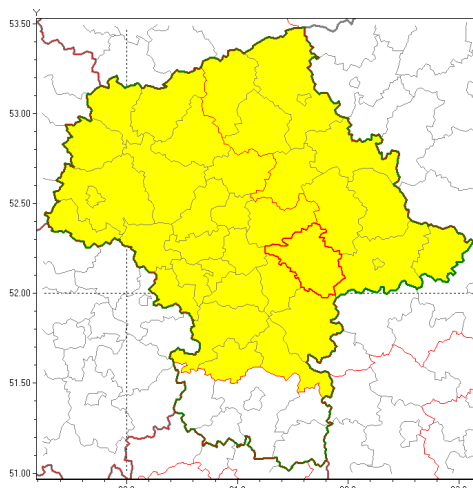

Zasięg ostrzeżenia w województwie

Burze z gradem

Ostrzeżenie meteorologiczne Nr 16

Nazwa biura	IMGW-PIB Centralne Biuro Prognoz Meteorologicznych w Warszawie
Zjawisko/stopień zagrożenia	Burze z gradem/ 1
Obszar	województwo mazowieckie powiat miński
Ważność	od godz. 14:00 dnia 03.08.2018 do godz. 22:00 dnia 03.08.2018
Przebieg	Prognozuje się wystąpienie burz z opadami deszczu do 20 mm, lokalnie do 30 mm, oraz porywami wiatru do 70 km/h. Miejscami może liwy grad.
Prawdopodobieństwo wystąpienia zjawiska(%)	80%
Uwagi	Brak.
Dyrektor synoptyk IMGW-PIB	Kamil Walczak
Godzina i data wydania	godz. 12:03 dnia 03.08.2018
SMS	IMGW-PIB OSTRZEŻA: BURZE Z GRADEM/1 mazowieckie/miński od 14:00/03.08 do 22:00/03.08.2018 deszcz 30 mm, porywy 70 km/h.