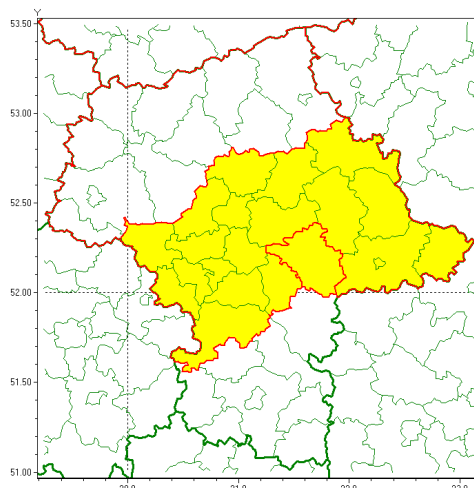

email: meteo.warszawa@imgw.pl

www: www.imgw.pl

Zasięg ostrzeżenia w województwie

Burze z gradem

Ostrzeżenie meteorologiczne Nr 34

Nazwa biura	IMGW-PIB Centralne Biuro Prognoz Meteorologicznych w Warszawie
Zjawisko/stopień zagrożenia	Burze z gradem/ 1
Obszar	województwo mazowieckie powiat miński
Ważność	od godz. 14:00 dnia 11.05.2020 do godz. 23:00 dnia 11.05.2020
Przebieg	Prognozuje się wystąpienie burz z opadami deszczu miejscami od 15 mm do do 25 mm oraz porywami wiatru do 80 km/h. Lokalnie grad.
Prawdopodobieństwo wystąpienia zjawiska(%)	80%
Uwagi	Brak.
Dyrektor synoptyk IMGW-PIB	Anna Woźniak
Godzina i data wydania	godz. 07:06 dnia 11.05.2020
SMS	IMGW-PIB OSTRZEŻA: BURZE Z GRADEM/1 mazowieckie/miński od 14:00/11.05 do 23:00/11.05.2020 deszcz 25 mm, porywy 80 km/h.