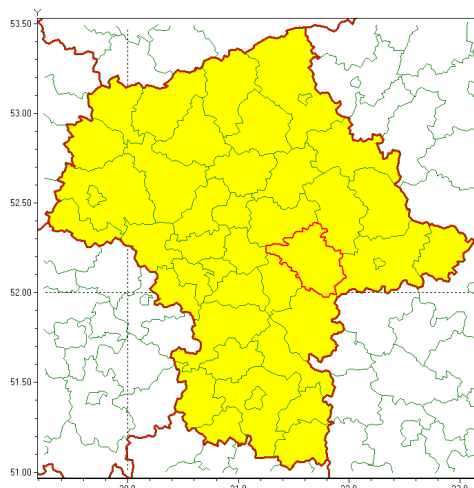

### Zasięg ostrzeżenia w województwie

Burze z gradem

### Ostrzeżenie meteorologiczne Nr 77

<b>Nazwa biura</b>	IMGW-PIB Centralne Biuro Prognoz Meteorologicznych - Wydział w Warszawie
<b>Zjawisko/stopień zagrożenia</b>	Burze z gradem/ 1
<b>Obszar</b>	województwo mazowieckie <b>powiat miński</b>
<b>Ważność</b>	od godz. 09:00 dnia 27.07.2021 do godz. 02:00 dnia 28.07.2021
<b>Przebieg</b>	Prognozowane są burze, którym miejscami będą towarzyszyć opady deszczu do 30 mm, lokalnie do 40 mm oraz porywy wiatru do 90 km/h. Miejscami grad.
<b>Prawdopodobieństwo wystąpienia zjawiska(%)</b>	80%
<b>Uwagi</b>	Brak.
<b>Dyrektor synoptyk IMGW-PIB</b>	Michał Jaworski
<b>Godzina i data wydania</b>	godz. 08:39 dnia 27.07.2021
<b>SMS</b>	IMGW-PIB OSTRZEŻENIE: BURZE Z GRADEM/1 mazowieckie/miński od 09:00/27.07 do 02:00/28.07.2021 deszcz 40 mm, grad, porywy 90 km/h.