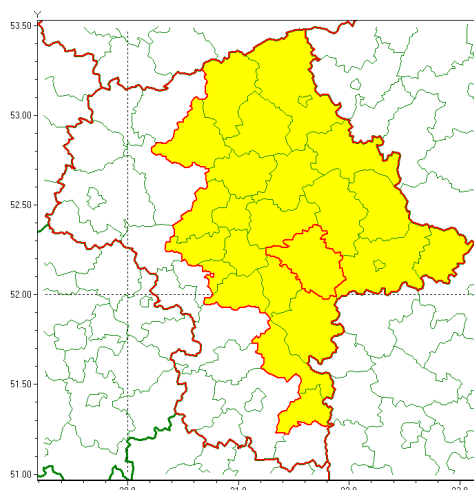

Zasięg ostrzeżenia w województwie

Burze z gradem

Ostrzeżenie meteorologiczne Nr 78

Nazwa biura	IMGW-PIB Centralne Biuro Prognoz Meteorologicznych - Wydział w Warszawie
Zjawisko/stopień zagrożenia	Burze z gradem/ 1
Obszar	województwo mazowieckie powiat miński
Ważność	od godz. 14:00 dnia 28.07.2021 do godz. 02:00 dnia 29.07.2021
Przebieg	Prognozowane są burze, którym miejscami będą towarzyszyć opady deszczu od 20 mm do 30 mm, lokalnie do 40 mm oraz porywy wiatru do 90 km/h. Miejscami grad.
Prawdopodobieństwo wystąpienia zjawiska(%)	80%
Uwagi	Ostrzeżenie może być aktualizowane.
Dyrektor synoptyk IMGW-PIB	Ilona Bazyluk
Godzina i data wydania	godz. 07:12 dnia 28.07.2021
SMS	IMGW-PIB OSTRZEŻA: BURZE Z GRADEM/1 mazowieckie/miński od 14:00/28.07 do 02:00/29.07.2021 deszcz 40 mm, grad, porywy 90 km/h.